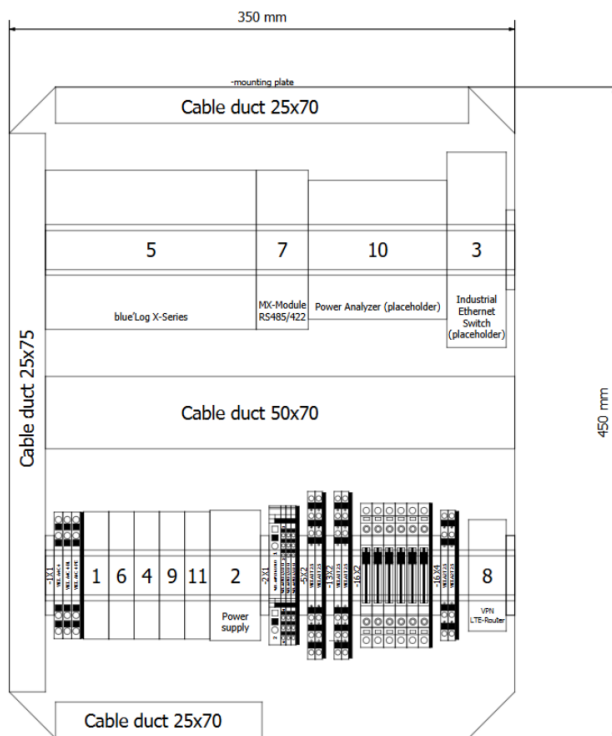

POWER CONTROL CABINET UNIVERSAL

Prewired equipment	Power supply unit	Switch	blue'Log	MX module Multi I/O	MX module RS485 / 422	Router	Power analyzer
Item no.							
201.042 009	1x	1x	1x				1x
201.042 010	1x	1x	1x	1x			1x
201.042 011	1x	1x	1x		1x		1x
201.042 012	1x	1x	1x	1x	1x		1x
201.042 013	1x	1x	1x			1x	1x
201.042 014	1x	1x	1x	1x		1x	1x
201.042 015	1x	1x	1x		1x	1x Miro	1x

COMMUNICATION INTERFACES (DEPENDING ON EQUIPMENT)

Ethernet (Modbus TCP)
RS485 / 422 (Modbus RTU)
Digital
Analog

WIRING DIAGRAM

Universal Control Cabinet: Wiring diagram with maximum configuration (Item no. 201.042 015)